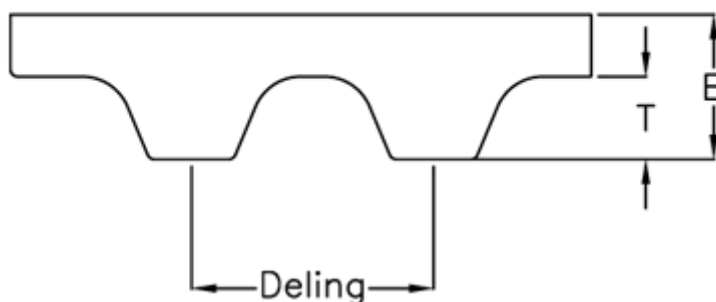

Varenummer: 602776230612  
Beskrivelse: Gates tandrem Syncropower PU 12 T10 610

## Mål

Antal tænder	=	61
Bredde	=	12
Deling	=	10
Højde B mm	=	4.5
Højde T mm	=	2.5
Længde	=	610
Type	=	PU 12 T10 610